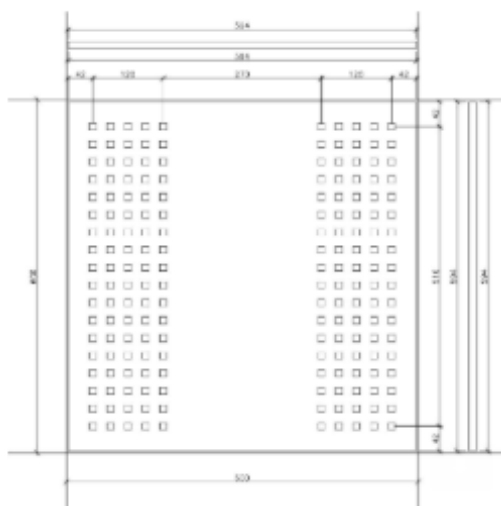

Estimado cliente,

Os informamos que la placa de techo acústico registrable **Danoline Plaza Q2L 13** (Código 77282), especialmente fabricada por Knauf para oficinas de La Caixa, pasa a tener un PVP de **27,29 €/m² a partir del 1 de diciembre**.

Esta placa seguirá estando en stock en España, para responder de forma competitiva y eficaz a la demanda que se produce de este tipo de material.

KNAUF DANOLINE placa especial La Caixa

Perforación 12 * 12 mm

- 5 perforaciones en el ancho de la banda
- 18 perforaciones en la altura de la banda
- Espesor placa 12,5 mm

PVP Península	PVP Illes Balears	PVP Canarias
27,29 €/m ²	28,05 €/m ²	29,32 €/m ²

Para cualquier duda, puede ponerse en contacto con su delegado comercial