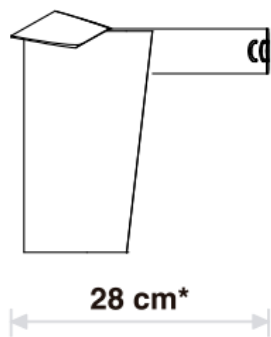

## Anti covid 19 protective facial screen

Con visera para  
máxima protección

POLIPROPILENO (PP)

PETG/PVC

\*Las dimensiones de profundidad y anchura son aproximadas