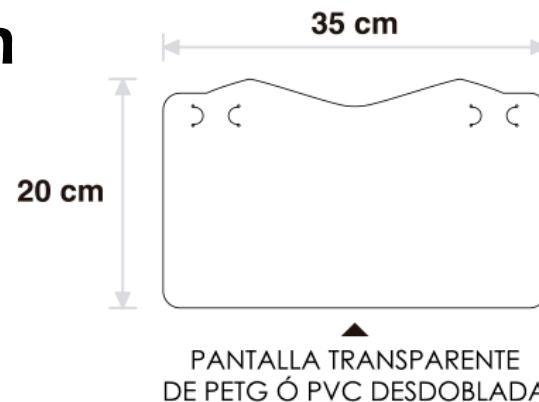

## Anti covid 19 protective facial screen

Con visera para  
máxima protección

POLIPROPILENO (PP)

PETG/PVC

\*Las dimensiones de profundidad y anchura son aproximadas

### CARACTERISTICAS

POLIPROPILENO Y PETG Ó PVC, aprobados para su **uso sanitario** por su facilidad de esterilización, resistencia y durabilidad.

La ergonomía de la pantalla permite un ajuste cómodo sin la utilización de gomas ni espumas y adaptable con el uso de gafas y mascarillas.