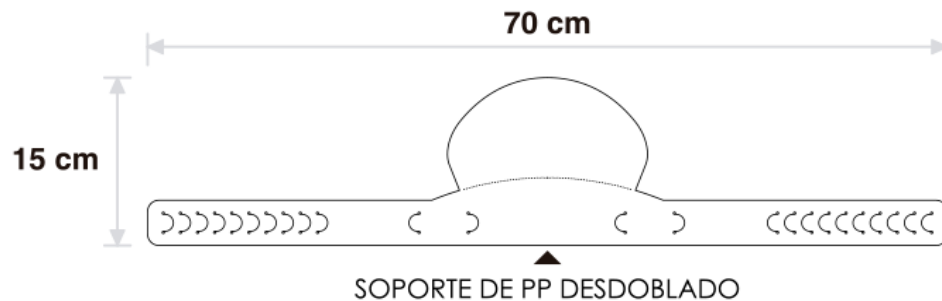

# MASCARA FACIAL TIPO B

## Anti covid 19 protective facial screen

Con visera para  
máxima protección

POLIPROPILENO (PP)

PETG/PVC

\*Las dimensiones de profundidad y anchura son aproximadas

### CARACTERISTICAS

POLIPROPILENO Y PETG Ó PVC, aprobados para su **uso sanitario** por su facilidad de esterilización, resistencia y durabilidad.

La ergonomía de la pantalla permite un ajuste cómodo sin la utilización de gomas ni espumas y adaptable con el uso de gafas y mascarillas.