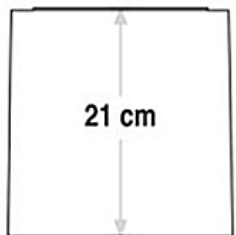

## Anti covid 19 protective facial screen

ELASTÓMERO

PET-G/PVC

PANTALLA TRANSPARENTE  
DE PET-G o PVC DESDOBLADA

25 cm\*

28 cm\*

SOPORTE DESDOBLADO

\*Las dimensiones de profundidad y anchura son aproximadas