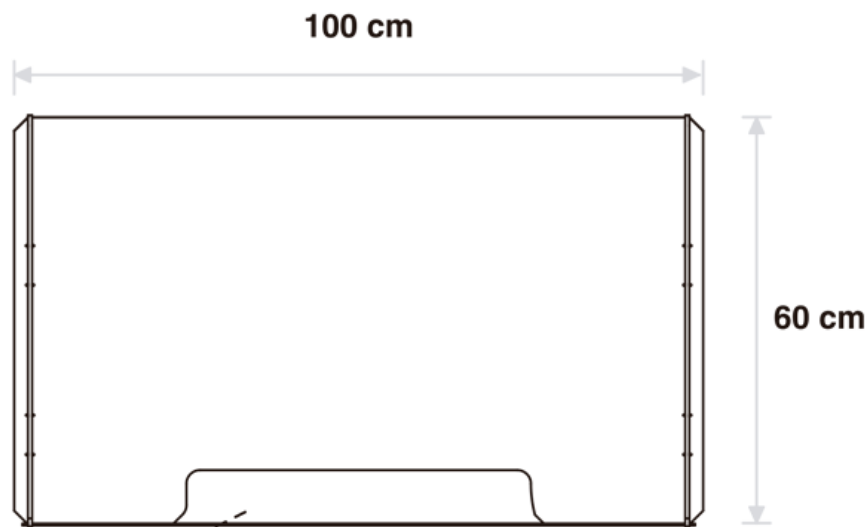

Hueco de 50 x 8 cm opcional que permite la entrega de documentación/material por la parte inferior

Frontal: 3mm de grueso  
Laterales: 3-5mm de grueso