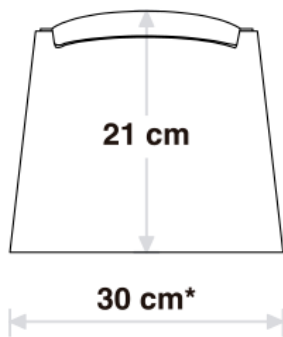

## Anti covid 19 protective facial screen

Con visera para  
máxima protección

POLIPROPILENO (PP)

PETG/PVC

\*Las dimensiones de profundidad y anchura son aproximadas