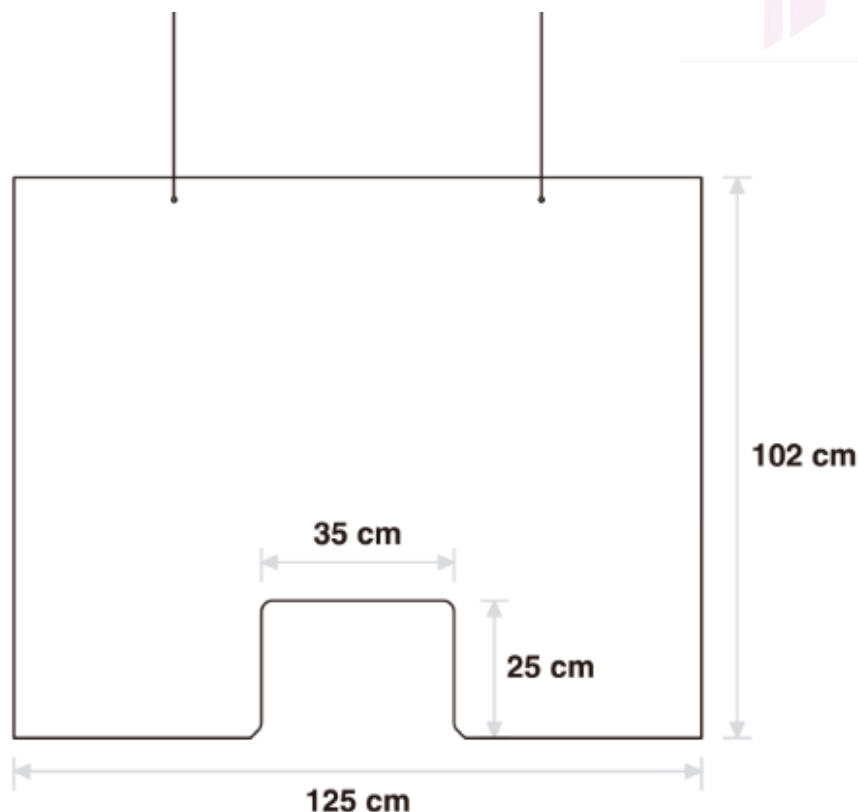

MAMPARA COLGANTE

Metacrilato/Polycarbonato/PETG transparente

Elemento transparente que previene el contagio (COVID—19 y otros patógenos). Con pack de montaje para colgar del techo (incluye anclaje para placa de yeso, escayola y madera)

Frontal: 1mm de grueso

Peso: 1,5 Kg.

DESINFECCIÓN Y LIMPIEZA

1. Pulverizar con 1 parte de lejía por 50 de agua FRIA.
2. Pulverizar con 7 partes de alcohol de 96° por 3 de agua.

Limpiar con servilletas desechables

42,25 €/unid

Base Imponible
51,12€/unid. IVA Incluido

Precios especiales para grandes cantidades