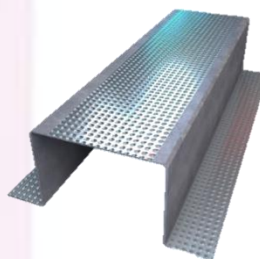

COMUNICADO

Estimado cliente:

KNAUF está en constante contacto con sus clientes y distribuidores. Nadie mejor que nosotros conocemos la evolución y tendencia del mercado. Por ello, atendiendo a las demandas del sector, nos complace anunciar el **lanzamiento de la nueva maestra omega 70x30**.

Fabricado en acero galvanizado DX51D y con un espesor de 0,55 mm, **facilita el paso de instalaciones en trasdosados directos y sistemas de techos**. Además, su moleteado, facilita el atornillado y fijación.

NUEVA MAESTRA OMEGA 70x30 (A partir del 13 de Julio 2020)

Descripción	Código	Ud.Venta	Precio PVP	Illes Balears	Canarias	Ud. Fact
Omega 70 x 30 3000	702493	Palé	1,45 €	1,51 €	1,61 €	m
		Paquete (10 ud)	1,52 €	1,59 €	1,69 €	m

YA EN STOCK EN TEOPSA

Todas las tarifas están disponibles en nuestra página web "www.teopsa.com" (Área de Clientes / Tarifas).

Quedamos a su entera disposición para cualquier consulta o aclaración.
C/ Fundidores nº32 Getafe, Madrid. Tlf: 91 682 06 12.

Reciba un cordial saludo. **TEOPSA S.A**