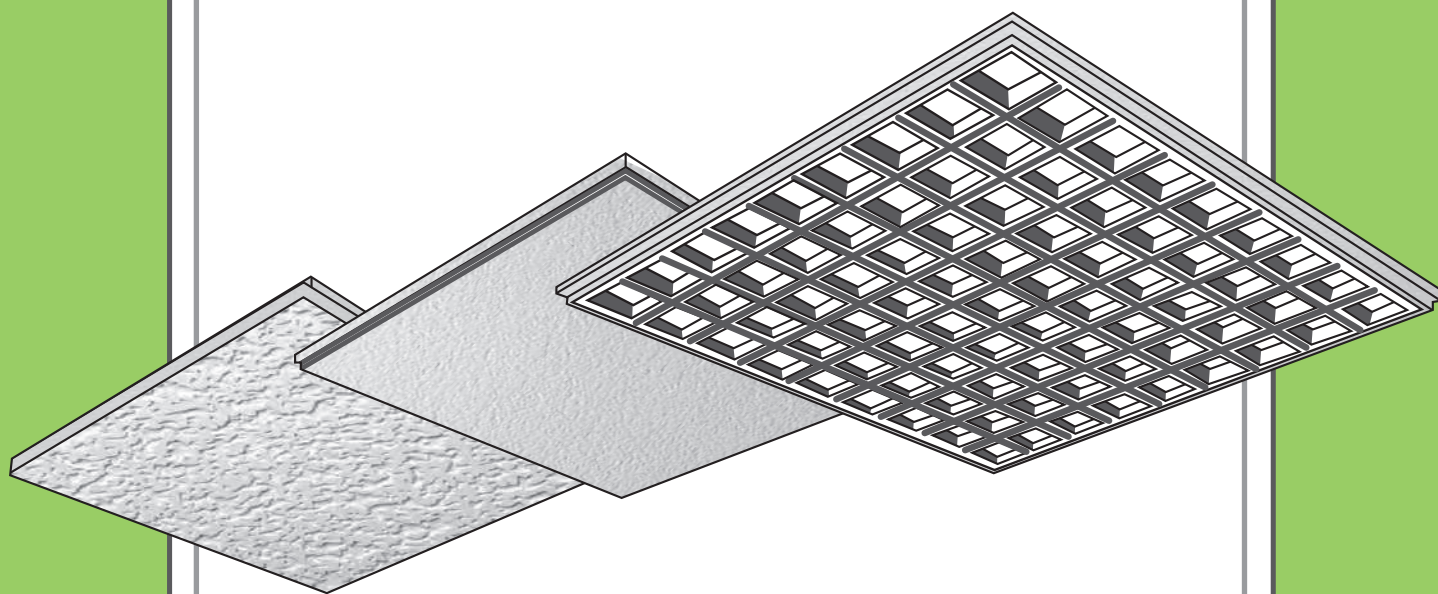

yesyforma
europa

Techos aligerados de escayola

Tarifa de precios
2020

www.yesyforma.es

TARIFAS: 2020

yesyforma
europa

TODOS LOS MODELOS DE YESYFORMA EUROPA SE FABRICAN CON MEDIDAS DE 600 x 600 mm

MODELOS