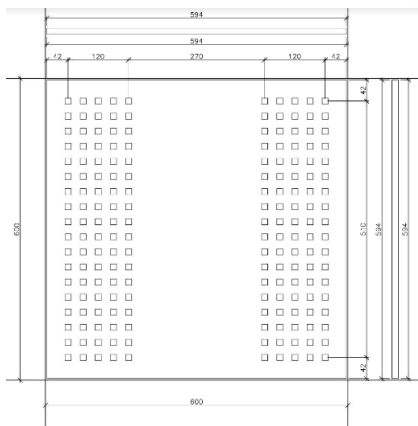

COMUNICADO

Estimado cliente:

Le informamos de que la placa de techo acústico registrable **Danoline Plaza Q2L** (Código 77282), especialmente fabricada por Knauf para oficinas de La Caixa, pasa a tener el **PVP indicado en el cuadro de abajo, a partir del 18 de enero de 2021**

KNAUF DANOLINE placa especial La Caixa

Perforación 12 * 12 mm

- 5 perforaciones en el ancho de la banda
- 18 perforaciones en la altura de la banda
- Espesor placa 12,5 mm

Todas las tarifas están disponibles en nuestra página web “www.teopsa.com” (Área de Clientes / Tarifas).