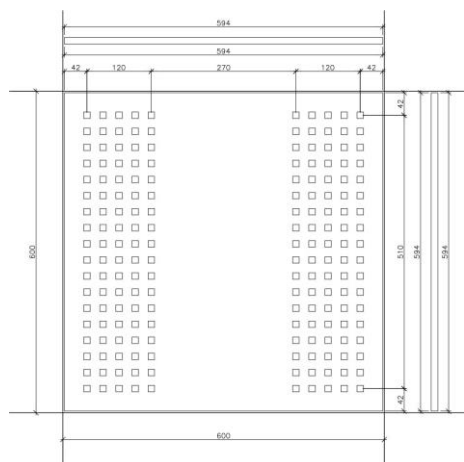

COMUNICADO

KNAUF

Estimado cliente:

Nuestro proveedor Knauf nos informa de que la placa de techo acústico registrable **Danoline Plaza Q2L** (Código 77282), especialmente fabricada para oficinas de La Caixa, pasa a tener el **PVP indicado en el cuadro de abajo, a partir del 1 de febrero de 2022.**

PVP Península	PVP Illes Balears	PVP Canarias
32,04 €/m ²	33,04 €/m ²	34,33 €/m ²

KNAUF DANOLINE placa especial La Caixa

Perforación 12 * 12 mm

- 5 perforaciones en el ancho de la banda
- 18 perforaciones en la altura de la banda
- Espesor placa 12,5 mm