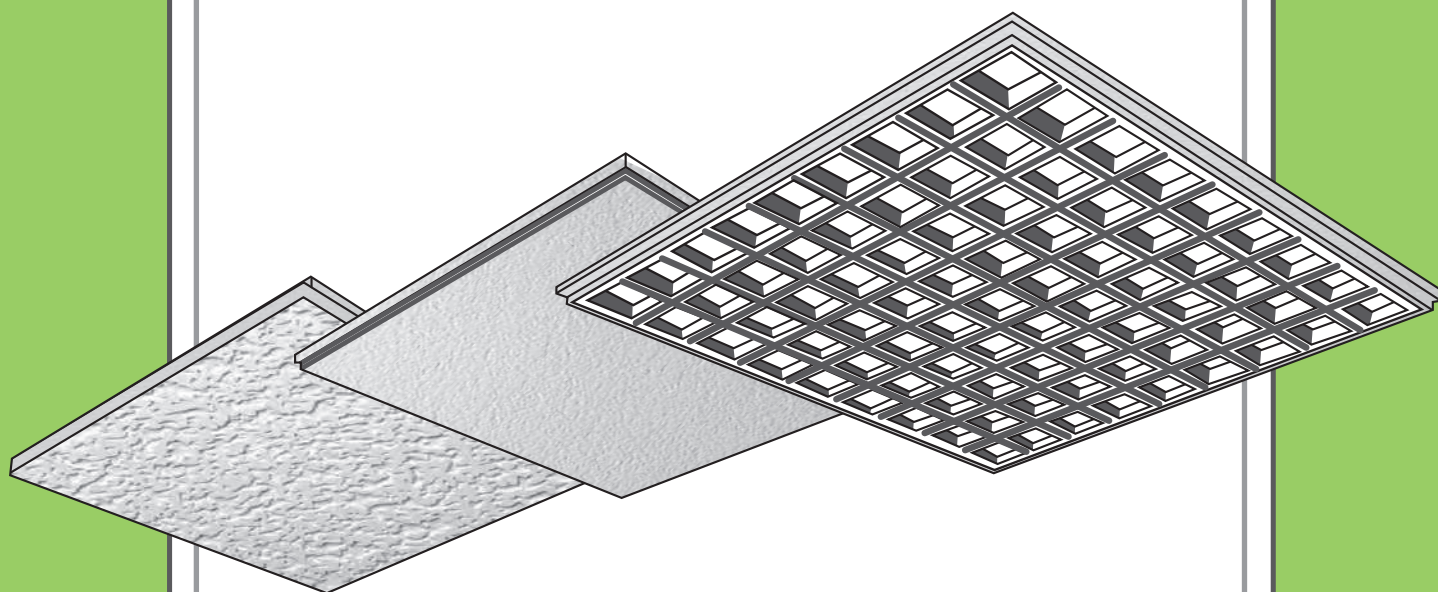

yesyforma
europa

Techos aligerados de escayola

Tarifa de precios
2023
01-enero-2023

www.yesyforma.es

TARIFAS 2023

01-enero-2023

yesyforma
europa

TODOS LOS MODELOS DE YESYFORMA EUROPA SE FABRICAN CON MEDIDAS DE 600 x 600 mm