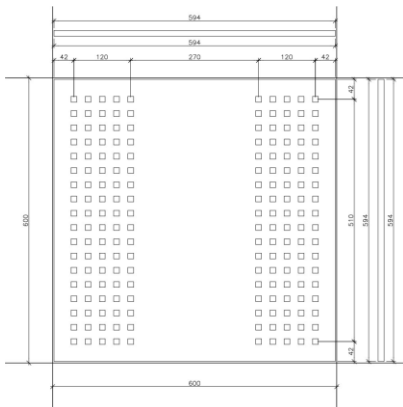

COMUNICADO

Estimado cliente:

Nuestro proveedor KNAUF nos comunica que como ya nos informado, a partir del **día 11 de diciembre de 2023** se cambian los niveles de PVP y los Descuentos asociados a cada material. Por ese motivo, nos informan que la placa de techo acústico registrable **Danoline Plaza Q2L** (Código 77282), especialmente fabricada por Knauf para oficinas de La Caixa, pasa a tener el **PVP indicado en el cuadro de abajo**.

Esta placa seguirá estando en stock en España, para responder de forma competitiva y eficaz a la demanda que se produce de este tipo de material.

Código	Descripción	PVP Península	PVP Baleares	PVP Canarias
77282	Danoline Plaza Q2L	23,24 €	23,77 €	24,45 €

KNAUF DANOLINE placa especial La Caixa

Perforación 12 * 12 mm

- 5 perforaciones en el ancho de la banda
- 18 perforaciones en la altura de la banda
- Espesor placa 12,5 mm

Si tiene dudas póngase en contacto con nosotros, estamos encantados de atenderle.