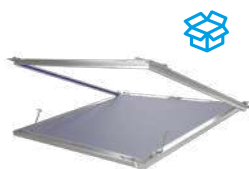

Trampilla Knauf Revo Estanca P/A

/ Alçapão Knauf Revo Estanque P/A

Descripción	Código	Medidas mm	Ud. Venta	Grupo material	PVP Península	PVP Illes Balears	PVP Canarias	Ud. Fact.	Dispon.
TRAMPILLA KNAUF REVO ESTANCA P/A 12,5	154815	600x600	Ud.	D4	94,22 €	94,50 €	95,98 €	PZ	

Estanquidad al polvo y aire (P/A). Acabado con placa Knauf Diamant, para techo/trasdosado/tabique.

Alçapão estanque ao pó e ar (P/A). Acabamento com placa Knauf Diamant, para teto/revestimento/parede.

Otras medidas, consultar disponibilidad