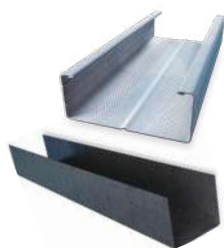

Perfilería AQUAPANEL® SKYLITE/Drystar

/ Perfilera AQUAPANEL® Skylite/ Drystar

Descripción	Código	Espesor mm	Palet.	Ud. Venta	Grupo material	PVP Península	PVP Illes Balears	PVP Canarias	Ud. Fact.	Dispon.
MAESTRA CD 60/27 Z4 3000	668842	0,7	-	PQ. 12 Ud.	D3	CONSULTAR ANEXO			m	
PERFIL U 28/27 C5M 3000	496602	0,6	448	PQ. 16 Ud.	D3	CONSULTAR ANEXO			m	

Accesorios AQUAPANEL® SKYLITE

/ Acessórios AQUAPANEL® Skylite