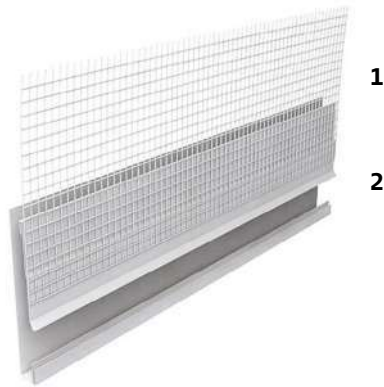

Combinación de perfiles

/ Combinação de perfis

1. Perfil de acabado / *Perfil de acabamento*
2. Perfil junta dilatación horizontal.
  Parte superior / *Perfil junta dilatação horizontal.*
  Parte superior

USO

Parte superior de la junta de dilatación horizontal / *Parte superior da junta de dilatação horizontal*