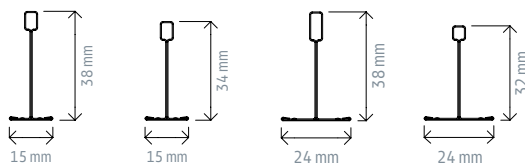

PERFILES EASY

✓ En colores negro,
blanco y Silver.

✓ Em preto,
branco e prateado.

Perfilería de acero de alta resistencia para techos registrables con sistema CLICK; montaje y desmontaje rápidos y precisos, estabilidad y resistencia a la torsión, y junta de expansión que absorbe dilataciones y esfuerzos para preservar la integridad del techo.

Perfis de aço de alta resistência para tetos registáveis com sistema CLICK; montagem e desmontagem rápidas e precisas, estabilidade e resistência à torção, e junta de expansão que absorve dilatações e esforços para preservar a integridade do teto.

Accesorios perfilería Easy

/ Acessórios perfilería Easy

Descripción	Código	Paletiz.	Ud. Venta	Grupo material	PVP Península	PVP Illes Balears	PVP Canarias	Ud. Fact.	Dispon.
TWIST SUSPENSIÓN RAPIDA	59175	68	Caja 100 Ud.	D4	CONSULTAR ANEXO			Caja	
PIEZA DE UNIÓN PERFIL T / CD60	526008	72	Caja 100 Ud.	D4	CONSULTAR ANEXO			Caja	

Perfiles Easy blanco

Descripción	Código	Color	Largo mm.	Paletiz.	Ud. Venta	Grupo material	PVP Península	PVP Illes Balears	PVP Canarias	Ud. Fact.	Dispon.
PRIM T 15/38	74470	Blanco	3700	864	Caja 24 Ud.	D3	CONSULTAR ANEXO			m	
SEC TG 15/34	74473		1200	4800	Caja 80 Ud.						
	74485		600	9600	Caja 80 Ud.						
PRIM T 24/38	74469		3700	864	Caja 24 Ud.						
SECT 24/32	74486		1200	3000	Caja 50 Ud.						
	74487		600	7200	Caja 75 Ud.						
SEC TG 24/32	74071		1200	3000	Caja 50 Ud.						
	74472		600	7200	Caja 75 Ud.						
SEC TG 24/38	129235		1200	3000	Caja 50 Ud.						
	178282		600	9000	Caja 75 Ud.						

Sistema patentado
EASY CLICK