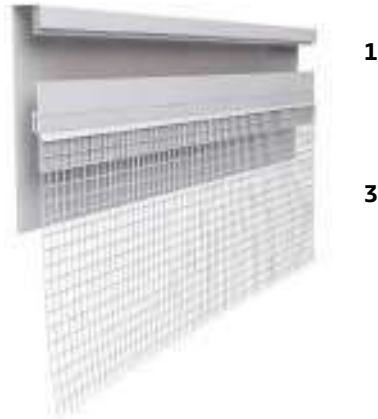

1. Perfil de acabado / *Perfil de acabamento*
3. Perfil junta dilatación horizontal.
  Parte inferior / *Perfil junta dilatação horizontal.*
  Parte inferior

USO

Parte inferior de la junta de dilatación horizontal / *Parte inferior da junta de dilatação horizontal*