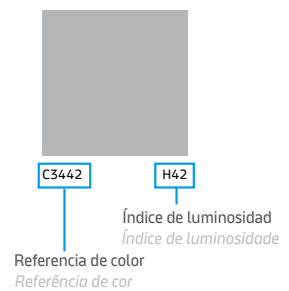

\*No necesita tintado de ningún tipo: es el color base de los cubos CONNI S Blanco y Quarzco Pro Blanco  
Não precisa de nenhum tipo de tingimento: é a cor base dos baldes CONNI S Branco e Quarzco Pro Branco