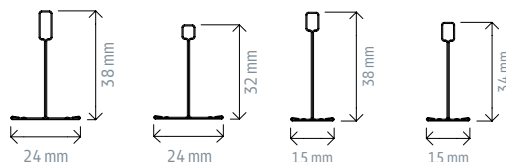

Perfiles Easy negro

Descripción	Código	Color	Largo mm.	Paletiz.	Ud. Venta	Grupo material	PVP Península	PVP Illes Balears	PVP Canarias	Ud. Fact.	Dispon.
PRIM T 15/38	104382	Negro	3700	864	Caja 24 Ud.	D3	CONSULTAR ANEXO			m	
SEC TG 15/34	80876		1200	4800	Caja 80 Ud.						
	80877		600	9600							
PRIM T 24/38	80863		3700	864	Caja 24 Ud.						
SEC TG 24/32	81337		1200	3000	Caja 50 Ud.						
	81334		600	7200	Caja 75 Ud.						
ANGULAR L 25/25	80866		3050	1440	Caja 40 Ud.