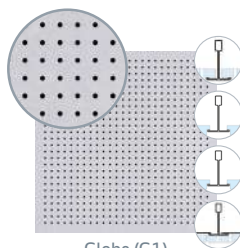

## Globe (G1)

Globe (G1)

Descripción	Código	Largo mm	Ancho mm	Espesor mm	Palet.	Ud. Venta	Grupo material	PVP Península	PVP Illes Balears	PVP Canarias	Ud. Fact.	Dispon.
PLAZA G1 T15/T24	58825	600	600	9,5	180	Caja 10 Ud.	D2	21,40 €	22,56 €	23,35 €	m <sup>2</sup>	
BELGRAVIA G1 T15	58841			12,5	144	Caja 8 Ud.		22,05 €	23,30 €	24,12 €		
BELGRAVIA G1 T24	58844			12,5	144	Caja 8 Ud.		27,91 €	28,91 €	29,61 €		
CONTUR G1 T24	24799			12,5	128	Caja 8 Ud.						