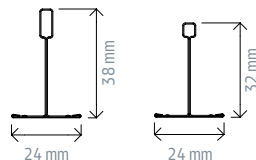

OBSERVACIONES DE PRODUCTO / OBSERVAÇÕES DE PRODUTO

T : Encuentro / Encontro T
TG : Encuentro / Encontro TG (OVERLAP)