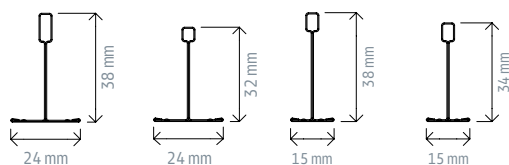

## Perfiles Easy silver metallic

Primario

Secundario

Angular

Descripción	Código	Color	Largo mm.	Paletiz.	Ud. Venta	Grupo material	PVP Península	PVP Illes Balears	PVP Canarias	Ud. Fact.	Dispon.
PRIM T 15/38	79726	Silver Metallic	3700	864	Caja 24 Ud.	D3	CONSULTAR ANEXO			m	
SECTG 15/34	87351		1200	4800	Caja 80 Ud.						
	84286		600	9600							
ANGULAR L 20/20	610462		3050	1920	Caja 40 Ud.						
PRIM T 24/38	79718		3700	864	Caja 24 Ud.						
SECTG 24/32	81339		1200	3000	Caja 50 Ud.						
	81336		600	7200	Caja 75 Ud.						
ANGULAR L 25/25	79724		3050	1440	Caja 40 Ud.						