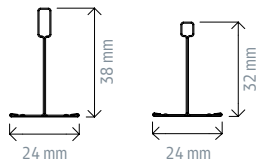

Perfiles EASY HP antibacterias

Perfilería para falsos techos en zonas asépticas; evaluada según ISO 22196, reduce >95% de bacterias en 24 h; ideal para hospitales, laboratorios, cocinas industriales y clínicas.
/ Perfis para tetos falsos em áreas assépticas; avaliados de acordo com a norma ISO 22196, reduzem >95% das bactérias em 24 horas; ideais para hospitais, laboratórios, cozinhas industriais e clínicas.