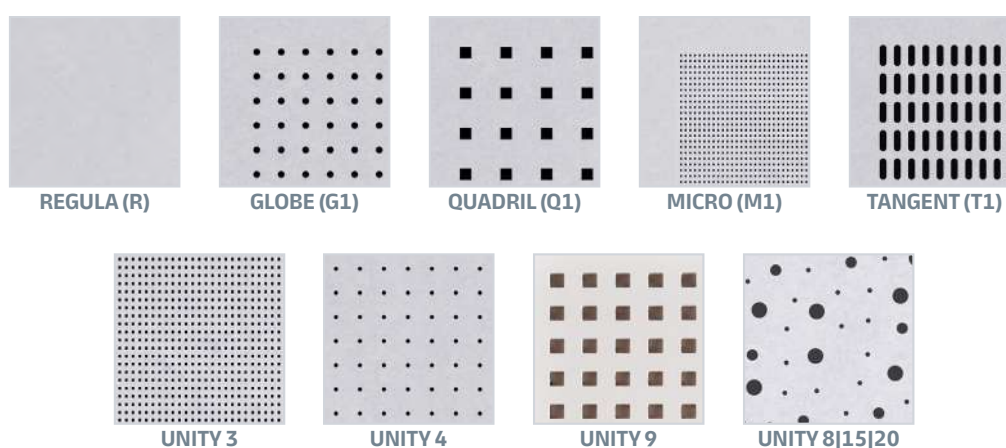

## PERFORACIONES / PERFURAÇÕES

Gama **UNITY** con perforación hasta el borde de la placa / Gama **UNITY** com perfuração até ao borde da placa

Perforaciones **GLOBE** y **QUADRIL**: velo gris. Resto de perforaciones: velo blanco