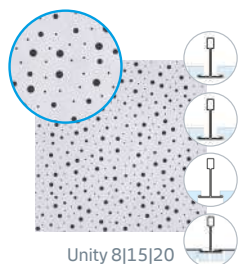

Unity 8/15/20

Unity 8|15|20

Descripción	Código	Largo mm	Ancho mm	Espesor mm	Palet.	Ud. Venta	Grupo material	PVP Península	PVP Illes Balears	PVP Canarias	Ud. Fact.	Dispon.
PLAZAU8/15/20 A+ T24	473245	600	600	12,5	144	Caja 8 Ud.	D2	22,93 €	24,02 €	24,51 €	m²	
PLAZAU8/15/20 A+ T15	469244							24,69 €	25,50 €	25,90 €		
BELGRAVIA U8/15/20 E+ T15	469144							28,11 €	29,22 €	29,82 €		
CONTUR U8/15/20 D+ T24	471325							128