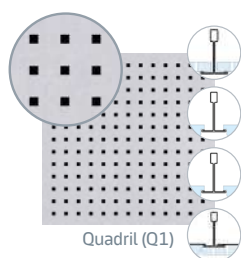

Quadril (Q1)

Quadril (Q1)

Descripción	Código	Largo mm	Ancho mm	Espesor mm	Palet.	Ud. Venta	Grupo material	PVP Península	PVP Illes Balears	PVP Canarias	Ud. Fact.	Dispon.
PLAZA Q1 T15/T24	58824	600	600	9,5	180	Caja 10 Ud.	D2	22,41 €	23,15 €	24,22 €	m²	
BELGRAVIA Q1 T15	58842			12,5	144	Caja 8 Ud.		23,27 €	24,37 €	25,21 €		
BELGRAVIA Q1 T24	58845			12,5	144	Caja 8 Ud.		27,33 €	28,51 €	29,09 €		
CONTUR Q1 T24	24804			12,5	128	Caja 8 Ud.