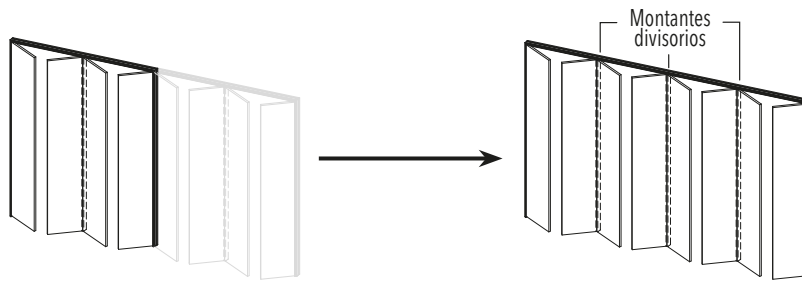

ECLISSE SYNTESIS AREO

SISTEMA MODULAR

MODULAR

Solución con 3 lados (hasta un máximo de 8 hojas)

N° HOJAS	LUZ DE PASO L (mm) min ÷ max	ALTURA H (mm) min ÷ max					
		300÷600	610÷1000	1010÷1600	1610÷2100	2110÷2400	2410÷2700
		MARCO					
3	920÷1960	€ 1.079,00	€ 1.200,00	€ 1.372,00	€ 1.696,00	€ 1.863,00	€ 1.952,00
		PANEL DE PUERTA INTERIOR					
		€ 394,00	€ 437,00	€ 500,00	€ 618,00	€ 680,00	€ 711,00
		MARCO					
4	1230÷2620	€ 1.261,00	€ 1.400,00	€ 1.614,00	€ 2.020,00	€ 2.234,00	€ 2.336,00
		PANEL DE PUERTA INTERIOR					
		€ 459,00	€ 510,00	€ 588,00	€ 737,00	€ 815,00	€ 851,00
		MARCO					
5	1550÷3290	€ 1.619,00	€ 1.804,00	€ 2.068,00	€ 2.592,00	€ 2.866,00	€ 3.005,00
		PANEL DE PUERTA INTERIOR					
		€ 590,00	€ 659,00	€ 754,00	€ 945,00	€ 1.045,00	€ 1.096,00
		MARCO					
6	1860÷3950	€ 1.638,00	€ 2.018,00	€ 2.306,00	€ 2.920,00	€ 3.246,00	€ 3.380,00
		PANEL DE PUERTA INTERIOR					
		€ 598,00	€ 736,00	€ 841,00	€ 1.064,00	€ 1.183,00	€ 1.233,00
		MARCO					
7	2170÷4610	€ 2.139,00	€ 2.386,00	€ 2.560,00	€ 3.479,00	€ 3.831,00	€ 4.027,00
		PANEL DE PUERTA INTERIOR					
		€ 779,00	€ 869,00	€ 1.001,00	€ 1.267,00	€ 1.396,00	€ 1.468,00
		MARCO					
8	2490÷5280	€ 2.325,00	€ 2.590,00	€ 2.980,00	€ 3.798,00	€ 4.211,00	€ 4.411,00
		PANEL DE PUERTA INTERIOR					
		€ 847,00	€ 945,00	€ 1.086,00	€ 1.385,00	€ 1.536,00	€ 1.607,00

TÉCNICA

- Los precios indicados no incluyen tirador/manilla. Ver la sección "Tiradores y Manillas"
- Si la manilla la suministra el cliente, el panel no llevará mecanización para manilla
- Sistema MODULAR: una manilla para cada panel de puerta
- PUSH-PULL no está incluido en el precio del marco por defecto
- PUSH-PULL (no para puertas plegables): +€37
- Para puerta doble en versión marco 3 lados, añadir 2 tiradores/manillas
- Disponibles a medida en intervalos de 10 mm, tanto en ancho como en alto
- Las bisagras recuden la luz de paso prevista en 25 mm/hoja

LOGÍSTICA

- Suministro de 1 caja por marco
- Suministro en 1 caja: 1-2 paneles de puerta
- Suministro en 2 cajas: 3-4 paneles de puerta
- Suministro en 3 cajas: 5-6 paneles de puerta
- Suministro en 4 cajas: 7-8 paneles de puerta
- Plazos de suministro:
  MARCO - 20 días laborables
  PANELES - 30 días laborables